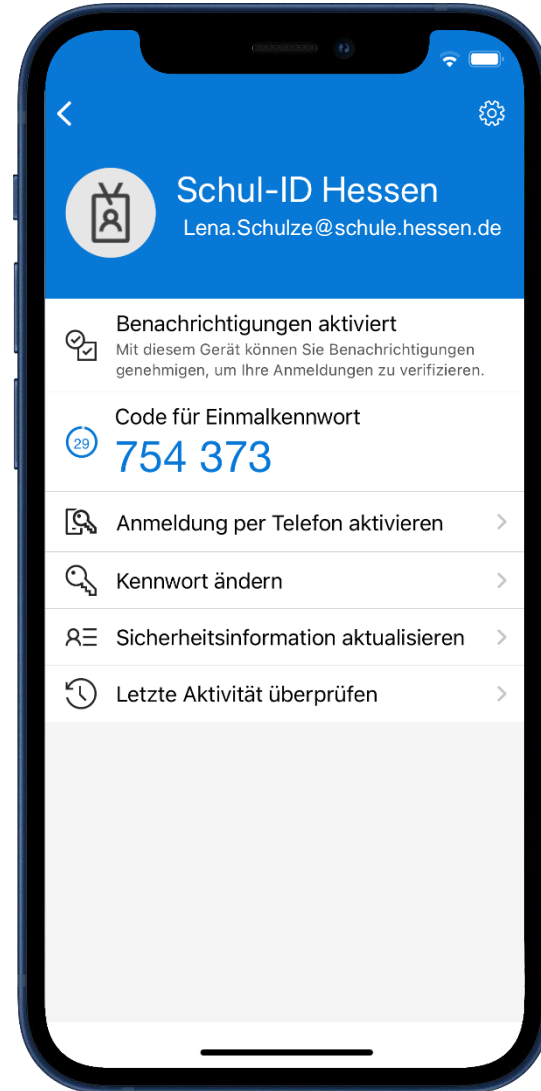

Schul-ID Hessen

Anleitung zur
Aktivierung der passwortlosen Anmeldung im Microsoft Authenticator

Passwortlose Anmeldung

Voraussetzung für die Einrichtung der passwortlosen Anmeldung

- Der Microsoft Authenticator wurde auf Ihr Smartphone heruntergeladen.
- Sie haben die Ersteinrichtung Ihrer Schul-ID Hessen durch Vergabe eines persönlichen Kennwortes und Einrichtung eines Zweiten-Faktors (Sicherheitsinformationen) abgeschlossen.
- Sie haben den Microsoft Authenticator bereits für die Zwei-Faktor-Authentifizierung (Sicherheitsinformationen) registriert. Die Registrierung ist unter folgendem Link möglich <https://mfa.schulid.hessen.de>.
- Sie haben die passwortlose Anmeldung noch für kein weiteres Microsoft-Konto aktiviert.

Microsoft Authenticator öffnen und Konto auswählen.

„Anmeldung per Telefon aktivieren“ auswählen.

„Weiter“ auswählen.

Kennwort eingeben und mit „Anmelden“ bestätigen.

Abbrechen Codes abrufen

SCHULID
HESSEN