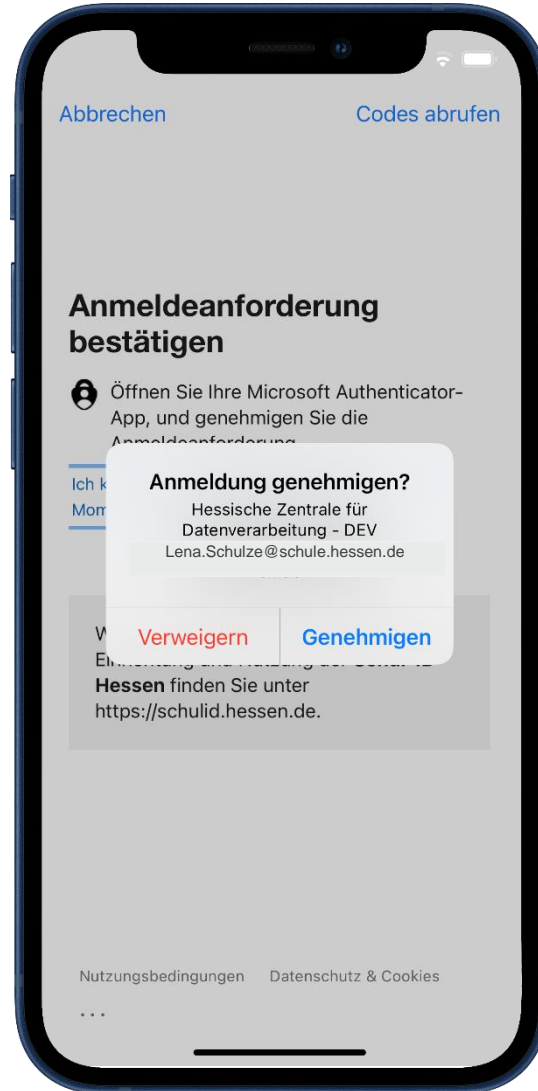

Schul-ID Hessen

Anleitung zur
Aktivierung der passwortlosen Anmeldung im Microsoft Authenticator

Passwortlose Anmeldung

Voraussetzung für die Einrichtung der passwortlosen Anmeldung

- Der Microsoft Authenticator wurde auf Ihr Smartphone heruntergeladen.
- Sie haben die Ersteinrichtung Ihrer Schul-ID Hessen durch Vergabe eines persönlichen Kennwortes und Einrichtung eines Zweiten-Faktors (Sicherheitsinformationen) abgeschlossen.
- Sie haben den Microsoft Authenticator bereits für die Zwei-Faktor-Authentifizierung (Sicherheitsinformationen) registriert. Die Registrierung ist unter folgendem Link möglich <https://mfa.schulid.hessen.de>.
- Sie haben die passwortlose Anmeldung noch für kein weiteres Microsoft-Konto aktiviert.

Microsoft Authenticator öffnen und Konto auswählen.

„Anmeldung per Telefon aktivieren“ auswählen.

„Weiter“ auswählen.

Kennwort eingeben und mit „Anmelden“ bestätigen.

Abbrechen Codes abrufen

SCHULID
HESSEN

Lena.Schulze@schule.hessen.de

Kennwort eingeben

.....

[Kennwort vergessen](#)

[Mit einem anderen Konto anmelden](#)

Anmelden

Weitere Informationen und Hilfen zur
Einrichtung und Nutzung der **Schul-ID**
Hessen finden Sie unter
<https://schulid.hessen.de>.

[Nutzungsbedingungen](#) [Datenschutz & Cookies](#)

...

Mit „Genehmigen“ bestätigen.

Die passwortlose Anmeldung ist aktiviert.

Nutzung der passwortlosen Anmeldung

- Rufen Sie die Webseite <https://login.schulid.hessen.de> auf.
- Tragen dort Ihre Schul-ID Hessen ein bzw. wählen diese dort aus.
- Betätigen Sie unter dem Eingabefeld „Kennwort eingeben“ die Funktion „Stattdessen eine App verwenden“.