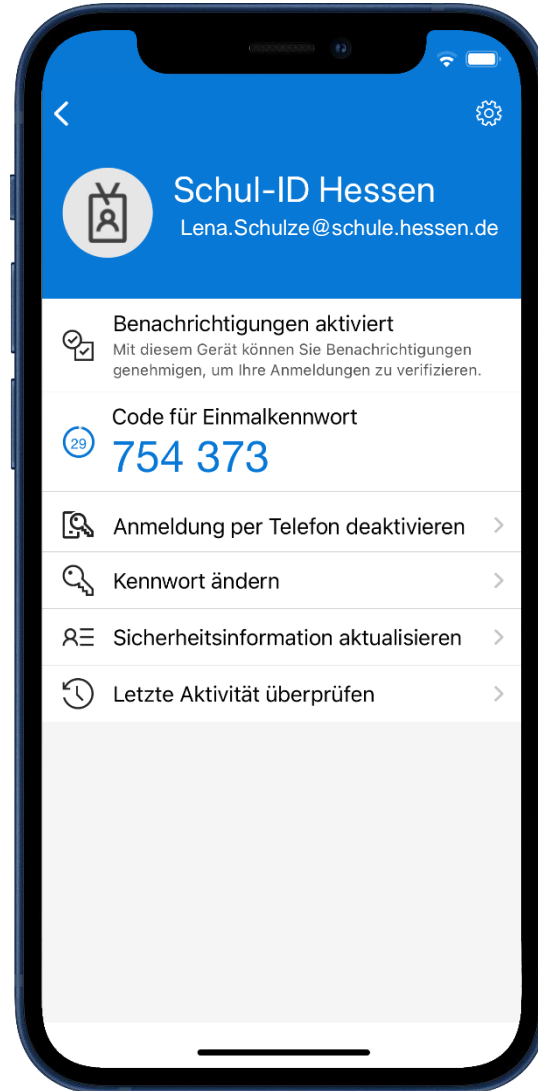

Schul-ID Hessen

Anleitung zur
Aktivierung der passwortlosen Anmeldung im Microsoft Authenticator

Passwortlose Anmeldung

Voraussetzung für die Einrichtung der passwortlosen Anmeldung

- Der Microsoft Authenticator wurde auf Ihr Smartphone heruntergeladen.
- Sie haben die Ersteinrichtung Ihrer Schul-ID Hessen durch Vergabe eines persönlichen Kennwortes und Einrichtung eines Zweiten-Faktors (Sicherheitsinformationen) abgeschlossen.
- Sie haben den Microsoft Authenticator bereits für die Zwei-Faktor-Authentifizierung (Sicherheitsinformationen) registriert. Die Registrierung ist unter folgendem Link möglich <https://mfa.schulid.hessen.de>.
- Sie haben die passwortlose Anmeldung noch für kein weiteres Microsoft-Konto aktiviert.

Microsoft Authenticator öffnen und Konto auswählen.

„Anmeldung per Telefon aktivieren“ auswählen.

„Weiter“ auswählen.

Kennwort eingeben und mit „Anmelden“ bestätigen.

Abbrechen Codes abrufen

SCHULID
HESSEN

Lena.Schulze@schule.hessen.de

Kennwort eingeben

.....

[Kennwort vergessen](#)

[Mit einem anderen Konto anmelden](#)

Anmelden

Weitere Informationen und Hilfen zur
Einrichtung und Nutzung der **Schul-ID**
Hessen finden Sie unter
<https://schulid.hessen.de>.

[Nutzungsbedingungen](#) [Datenschutz & Cookies](#)

...

Mit „Genehmigen“ bestätigen.

Die passwortlose Anmeldung ist aktiviert.

Nutzung der passwortlosen Anmeldung

- Rufen Sie die Webseite <https://login.schulid.hessen.de> auf.
- Tragen dort Ihre Schul-ID Hessen ein bzw. wählen diese dort aus.
- Betätigen Sie unter dem Eingabefeld „Kennwort eingeben“ die Funktion „Stattdessen eine App verwenden“.