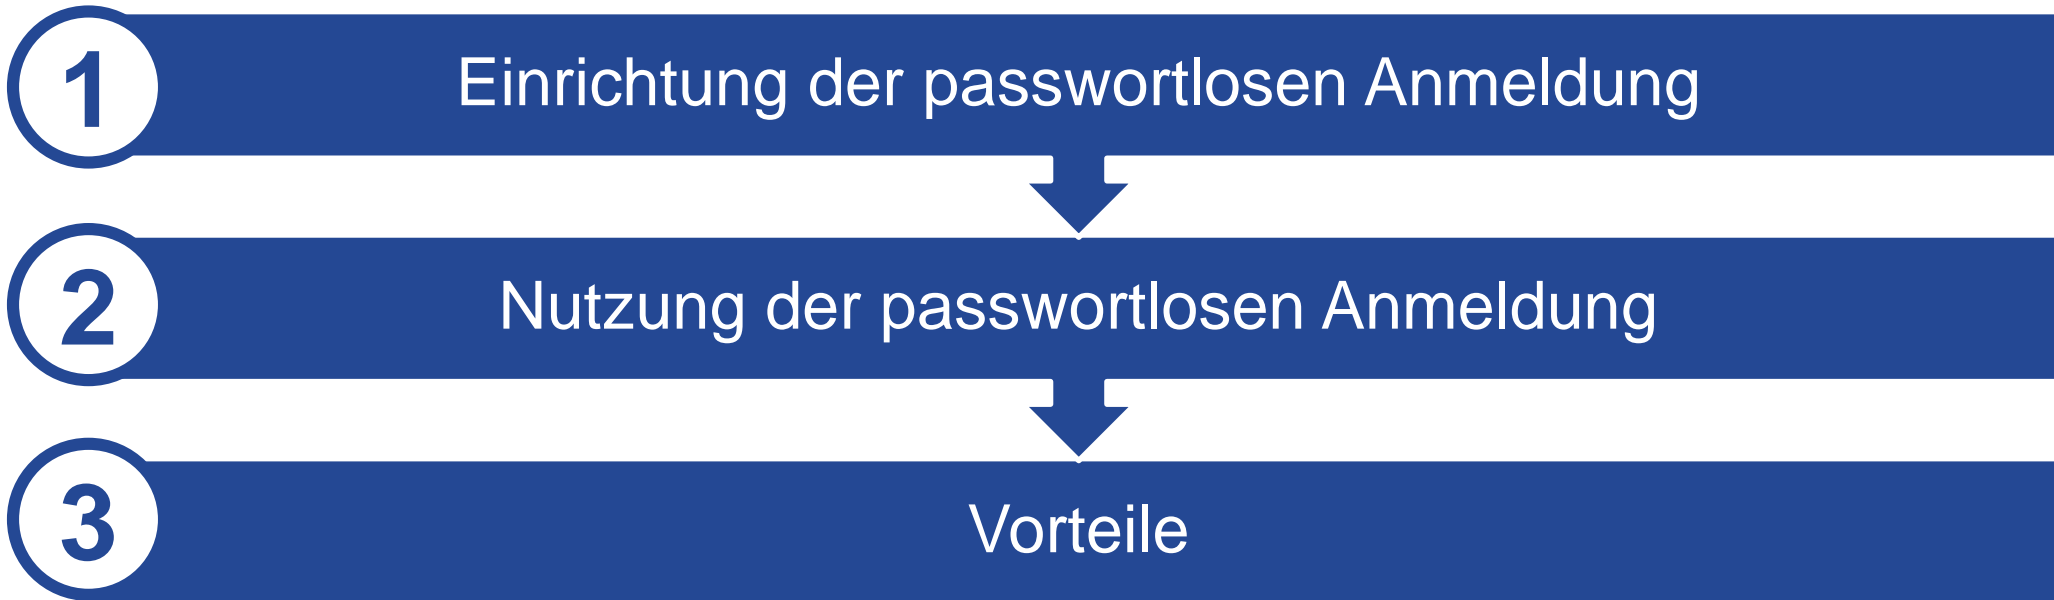

Schul-ID Hessen

Anleitung zur
Aktivierung der passwortlosen Anmeldung im Microsoft Authenticator

Passwortlose Anmeldung

Voraussetzung für die Einrichtung der passwortlosen Anmeldung

- Der Microsoft Authenticator wurde auf Ihr Smartphone heruntergeladen.
- Sie haben die Ersteinrichtung Ihrer Schul-ID Hessen durch Vergabe eines persönlichen Kennwortes und Einrichtung eines Zweiten-Faktors (Sicherheitsinformationen) abgeschlossen.
- Sie haben den Microsoft Authenticator bereits für die Zwei-Faktor-Authentifizierung (Sicherheitsinformationen) registriert. Die Registrierung ist unter folgendem Link möglich <https://mfa.schulid.hessen.de>.
- Sie haben die passwortlose Anmeldung noch für kein weiteres Microsoft-Konto aktiviert.

Microsoft Authenticator öffnen und Konto auswählen.

„Anmeldung per Telefon aktivieren“ auswählen.

„Weiter“ auswählen.

Kennwort eingeben und mit „Anmelden“ bestätigen.

Abbrechen Codes abrufen

SCHULID
HESSEN