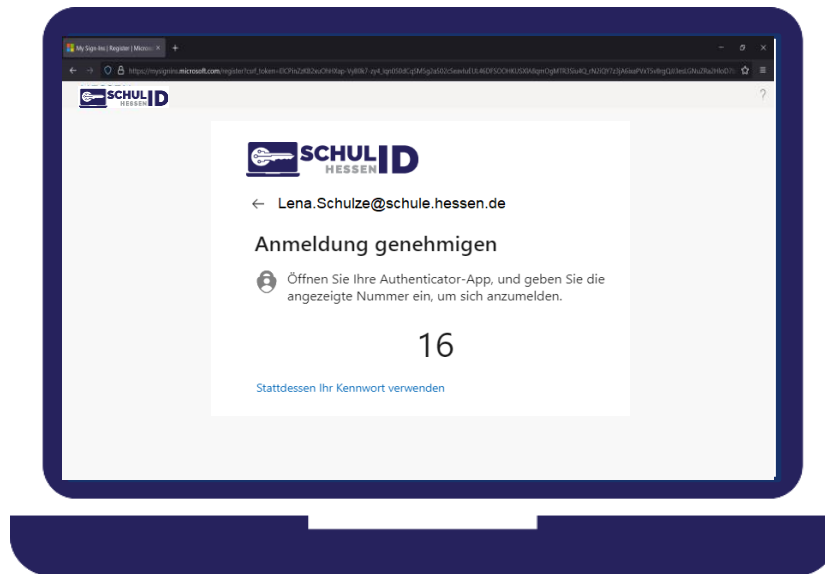

Nutzung der passwortlosen Anmeldung

- ① In der Anwendung wird eine Nummer angezeigt.
- ② Übernehmen Sie diese in die Microsoft Authenticator App und bestätigen mit „Ja“. Sie werden an der Schul-ID Hessen authentifiziert.

1