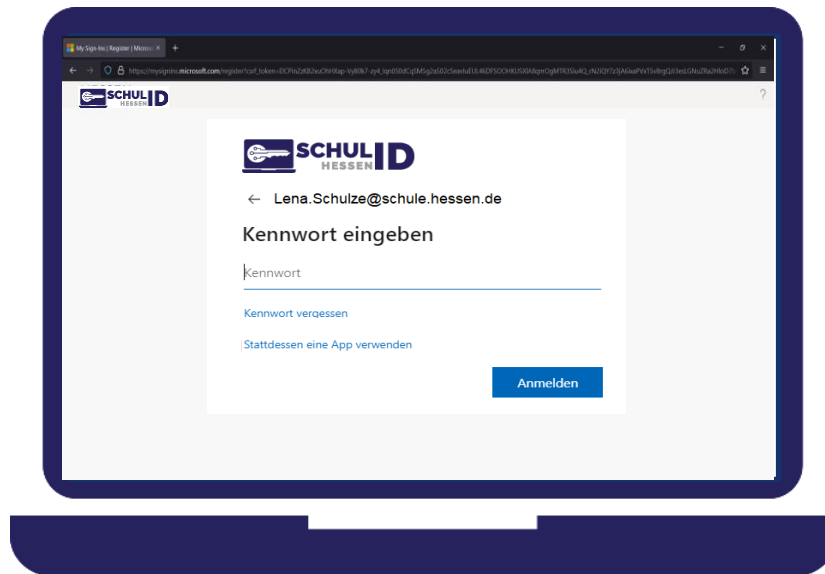

Microsoft Authenticator öffnen und Konto auswählen.

„Anmeldung per Telefon aktivieren“ auswählen.

„Weiter“ auswählen.

Kennwort eingeben und mit „Anmelden“ bestätigen.

Abbrechen Codes abrufen

SCHULID
HESSEN

Lena.Schulze@schule.hessen.de

Kennwort eingeben

.....

[Kennwort vergessen](#)

[Mit einem anderen Konto anmelden](#)

Anmelden

Weitere Informationen und Hilfen zur
Einrichtung und Nutzung der **Schul-ID**
Hessen finden Sie unter
<https://schulid.hessen.de>.

[Nutzungsbedingungen](#) [Datenschutz & Cookies](#)

...

Mit „Genehmigen“ bestätigen.

Die passwortlose Anmeldung ist aktiviert.

Nutzung der passwortlosen Anmeldung

- Rufen Sie die Webseite <https://login.schulid.hessen.de> auf.
- Tragen dort Ihre Schul-ID Hessen ein bzw. wählen diese dort aus.
- Betätigen Sie unter dem Eingabefeld „Kennwort eingeben“ die Funktion „Stattdessen eine App verwenden“.

1

2

Nutzung der passwortlosen Anmeldung

- ① In der Anwendung wird eine Nummer angezeigt.
- ② Übernehmen Sie diese in die Microsoft Authenticator App und bestätigen mit „Ja“. Sie werden an der Schul-ID Hessen authentifiziert.